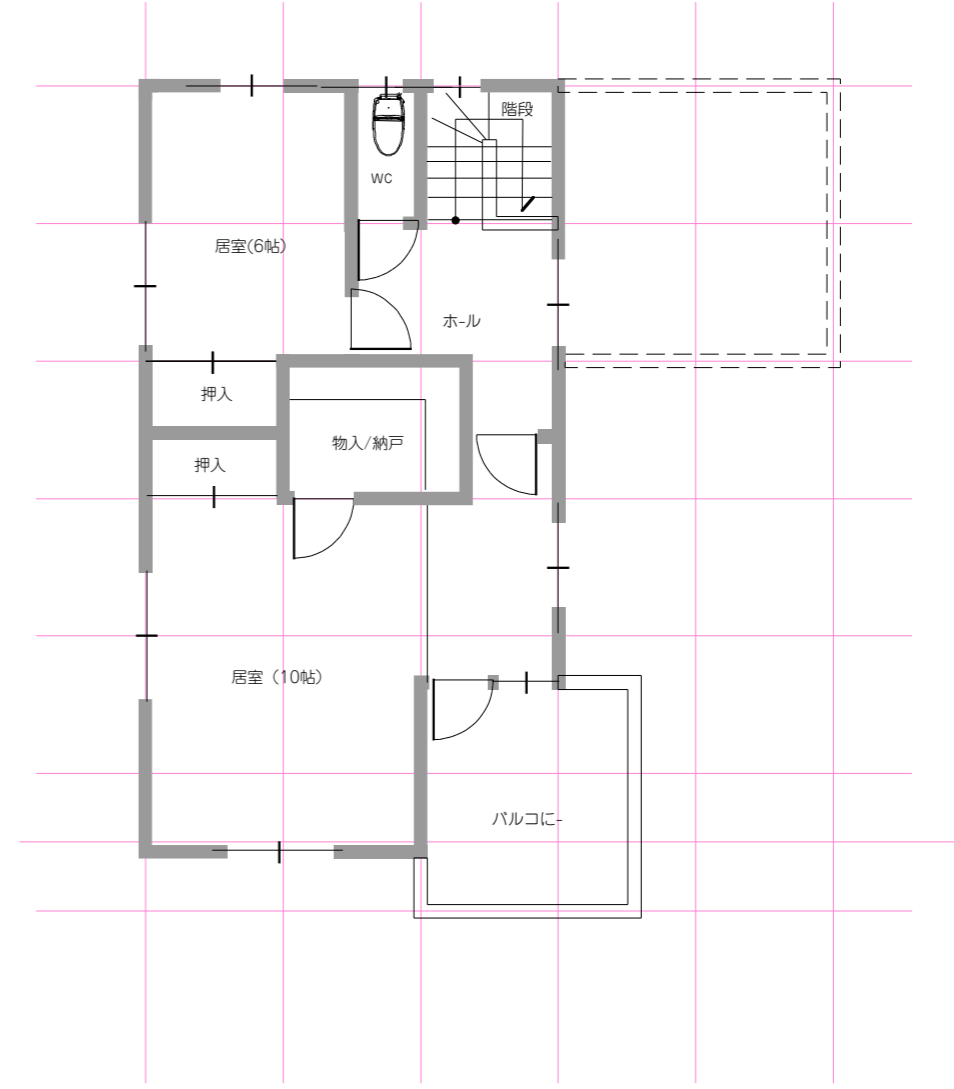

1階平面図 1/100

1階床面積：97.26m²=29.42坪
 バルコニ-：30.76m²=9.3坪

2階平面図 1/100